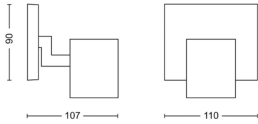

Technische Daten Philips Runner
Wandleuchte Metall Schwarz |
Geeignet für 1x GU10

[Produkt ansehen](#)

Technische Daten

Artikelnummer	253154
EAN	8719514435292
Marke	Philips
Herstellername	Philips Runner opbouwspot - 1-lichts - zwart
Beleuchtungdirekt All-in Garantie	2 Jahre

Informationen zur Leuchte

Leuchtenverbindung	Kabel
IP-Schutzklasse	IP20 - nahezu staubdicht
Sockelfarbe	Schwarz
Gehäuse	Metall
Produktserie	Runner

Maße

Länge (mm)	110
Breite (mm)	90
Höhe (mm)	107

Sensorinformationen