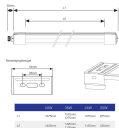

Technische Daten Noxion LED  
Deckenleuchte Extrusion 20W 2200lm  
- 865 Tageslichtweiß | 70cm

[Produkt ansehen](#)

## Technische Daten

Artikelnummer	231991
EAN	8719157004091
Marke	Noxion
Herstellername	Noxion LED TL Waterproof Extrusion 20W 6500K 700mm (2x18W eqv.)
Beleuchtungdirekt All-in Garantie	4 Jahre
Durchschnittliche Lebensdauer (Stunden)	35000

## Maße

Länge (mm) 700

Breite (mm) 65

Höhe (mm) 65