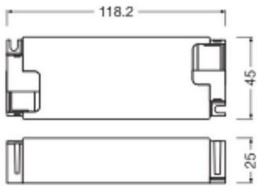

Technische Daten Ledvance LED Treiber Zigbee Direct Performance 45W 220-240V

[Produkt ansehen](#)

Technische Daten

Artikelnummer	256492
EAN	4099854668678
Marke	Ledvance
Herstellername	LED DRIVER ZIGBEE DIRECT PERFORMANCE 45W 220-240V 1A2
Originalverpackung	1
Beleuchtungdirekt All-in Garantie	5 Jahre

Technische Informationen

Technologie	Zubehör
Kompatibilität Smart-Home-System	Ledvance Smart+
Lighting Control	Zigbee
Lampen Spannung (V)	220-240
Dimmbar	Mit ZigBee dimmbar
EVG für den Lampentyp	LED
Eingangsspannung	220-240
Ausgangsspannung	10-52V
Maximale Wattanzahl	45
IP-Schutzklasse	IP20 - nahezu staubdicht
Farbe des Gehäuses	Weiß
Sensortyp	Kein Sensor