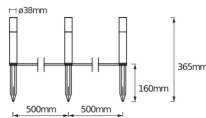

Technische Daten Ledvance LED Smart+ Spotlight Garden Pole 3 Dot Extension 3.1W - Multicolor | RGBW

[Produkt ansehen](#)

Technische Daten

Artikelnummer	243961
EAN	4058075478251
Marke	Ledvance
Herstellername	SMART WIFI GARDEN POLE RGBW 3PEXT LEDV

Befestigung	Im Boden
Produkttyp	Dekorative LEDs

Informationen zur Leuchte

IP-Schutzklasse	IP65 - staub- und wasserdicht
Produktserie	Smart+

Maße

Länge (mm)	38
Breite (mm)	38

Sensorinformationen

Sensortyp	Kein Sensor
-----------	-------------