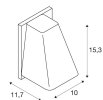

Technische Daten SLV LED-Spot WandyX IP44 Schwarz

[Produkt ansehen](#)

Technische Daten

Artikelnummer	244108
EAN	4024163113304
Marke	SLV
Herstellername	WALL ARM WALLYX 50WGU10 AN

Technische Informationen

Technologie	Leuchte ohne Leuchtmittel
Lampen Spannung (V)	220-240
Dimmbar	Nicht dimmbar
Passend zum	GU10
Inkl. Leuchtmittel	Nein
Schwenkbar	Nein
Befestigung	Wandmontage
Produkttyp	Dekorative Leuchte ohne Lampe

Informationen zur Leuchte

IP-Schutzklasse	IP44 - spritzwassergeschützt
Sockelfarbe	Schwarz
Gehäuse	Aluminium
Farbe des Gehäuses	Schwarz

Produktserie WallyX

Maße

Länge (mm) 100

Breite (mm) 153

Höhe (mm) 117

Sensorinformationen